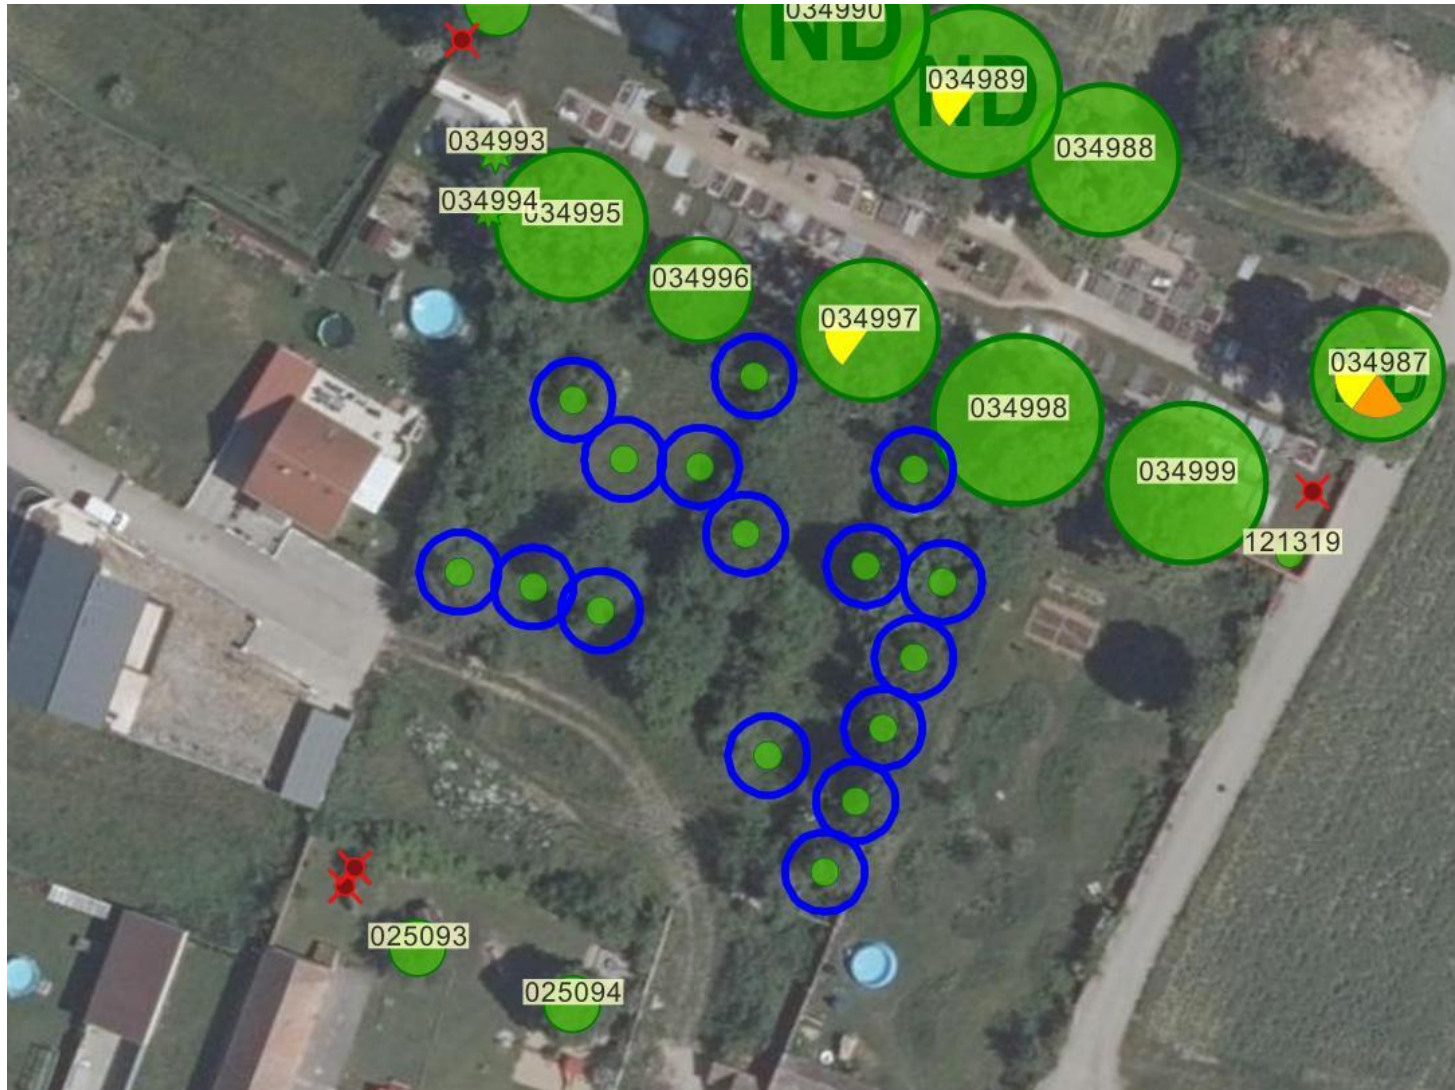

# Baumkataster

## Stadtgemeinde Hollabrunn

Neupflanzungen Frühjahr 2024

**Standort:** KG Breitenwaida, Grünfläche vor Spar Markt

**Neupflanzung:** Silberlinde, Ungarische Eiche

**Standort:** KG Enzersdorf, Kindergarten

**Neupflanzung:** 16 Neupflanzungen

**Standort:** KG Hollabrunn, Aumühlgasse  
**Neupflanzung:** Silberlinde

**Standort:** KG Hollabrunn, Generationenspielplatz

**Neupflanzung:** 15 Neupflanzungen

**Standort:** KG Hollabrunn, Josef Weisleinstraße

**Neupflanzung:** 10x Zierbirnen

**Standort:** KG Mariathal, Sportplatz

**Neupflanzung:** 2x Silberlinde, Feldahorn, Spitzahorn

**Standort:** KG Puch, Ameisthaller Straße

**Neupflanzung:** 2x Winterlinde

**Standort:** KG Sutzenbrunn, Gegenüber Sportplatz  
**Neupflanzung:** 2x Kastanie, 10x Obstbäume