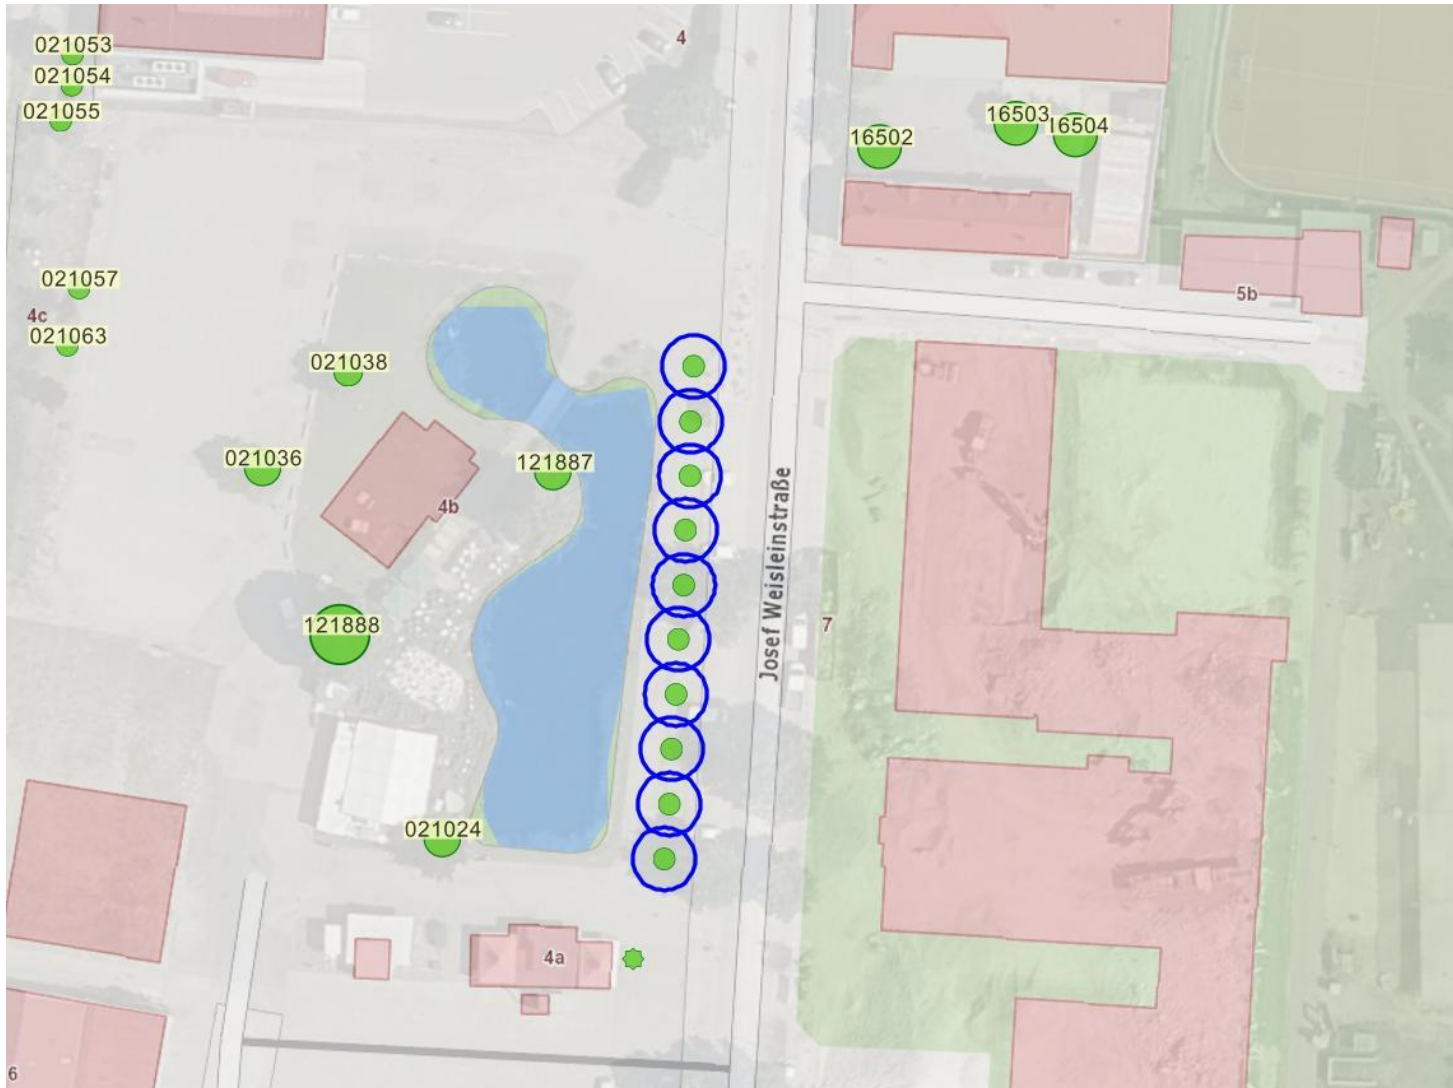

## Stadtgemeinde Hollabrunn

Neupflanzungen Frühjahr 2024

**Standort:** KG Breitenwaida, Grünfläche vor Spar Markt

**Neupflanzung:** Silberlinde, Ungarische Eiche

**Standort:** KG Enzersdorf, Kindergarten

**Neupflanzung:** 16 Neupflanzungen

**Standort:** KG Hollabrunn, Aumühlgasse  
**Neupflanzung:** Silberlinde

**Standort:** KG Hollabrunn, Generationenspielplatz

**Neupflanzung:** 15 Neupflanzungen

**Standort:** KG Hollabrunn, Josef Weisleinstraße

**Neupflanzung:** 10x Zierbirnen

**Standort:** KG Mariathal, Sportplatz

**Neupflanzung:** 2x Silberlinde, Feldahorn, Spitzahorn

**Standort:** KG Puch, Ameisthaller Straße

**Neupflanzung:** 2x Winterlinde

**Standort:** KG Sutzenbrunn, Gegenüber Sportplatz  
**Neupflanzung:** 2x Kastanie, 10x Obstbäume