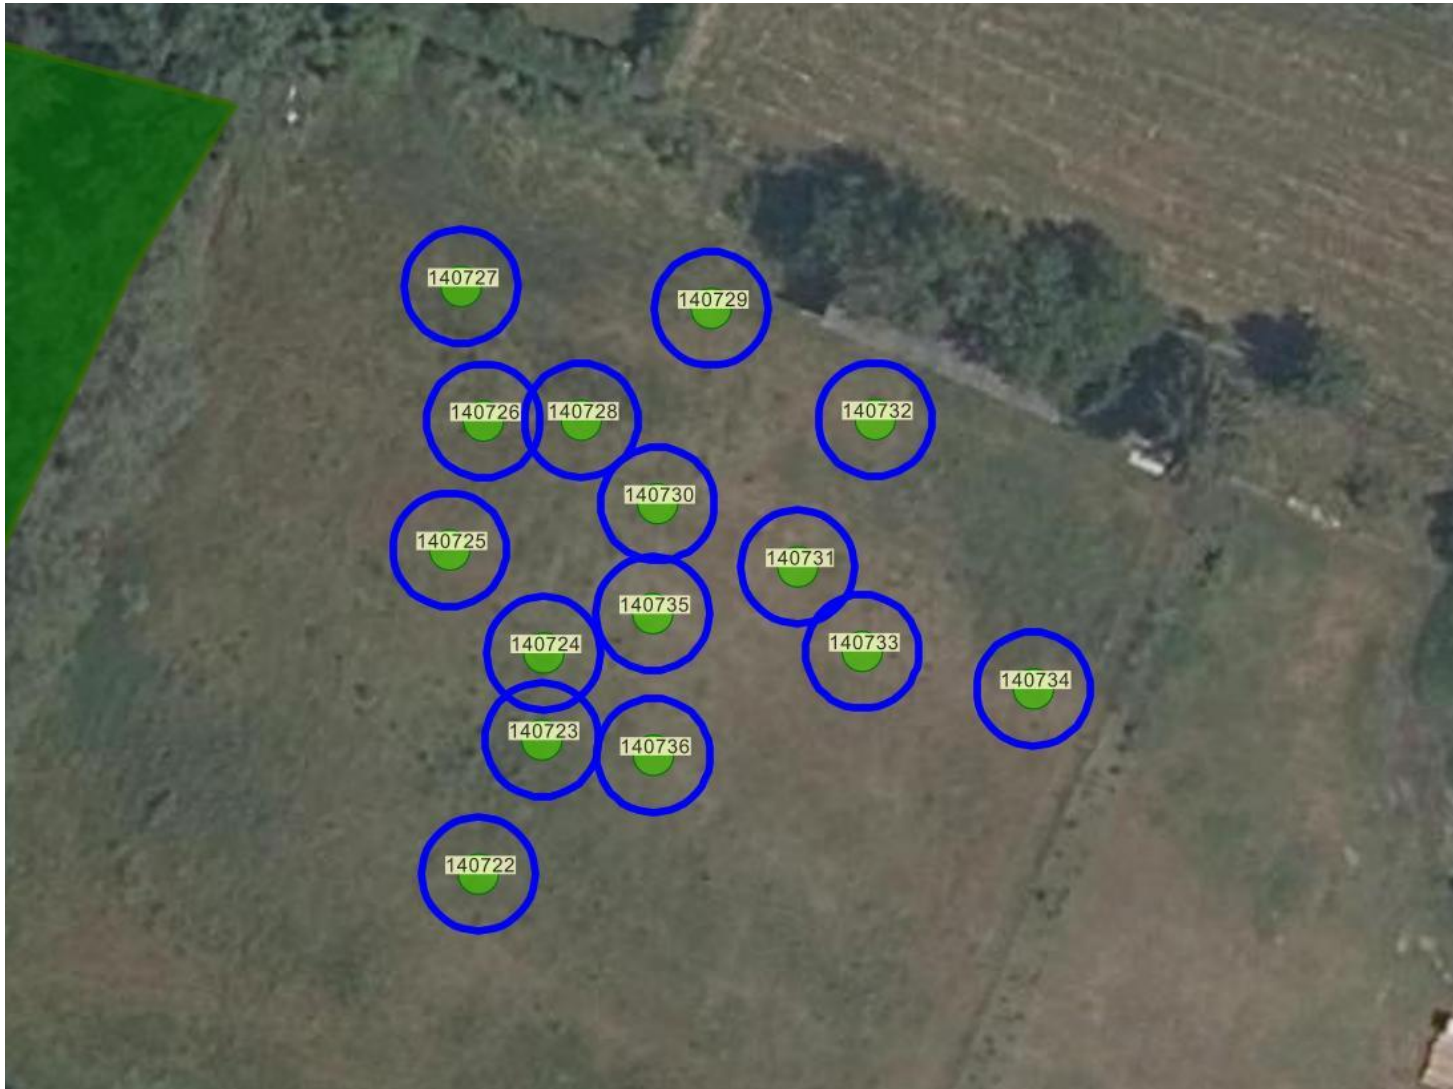

## Stadtgemeinde Hollabrunn

Neupflanzungen Frühjahr 2024

**Standort:** KG Breitenwaida, Grünfläche vor Spar Markt

**Neupflanzung:** Silberlinde, Ungarische Eiche

**Standort:** KG Enzersdorf, Kindergarten

**Neupflanzung:** 16 Neupflanzungen

**Standort:** KG Hollabrunn, Aumühlgasse  
**Neupflanzung:** Silberlinde

**Standort:** KG Hollabrunn, Generationenspielplatz

**Neupflanzung:** 15 Neupflanzungen

**Standort:** KG Hollabrunn, Josef Weisleinstraße

**Neupflanzung:** 10x Zierbirnen

**Standort:** KG Mariathal, Sportplatz

**Neupflanzung:** 2x Silberlinde, Feldahorn, Spitzahorn

**Standort:** KG Puch, Ameisthaller Straße

**Neupflanzung:** 2x Winterlinde

**Standort:** KG Sutzenbrunn, Gegenüber Sportplatz  
**Neupflanzung:** 2x Kastanie, 10x Obstbäume