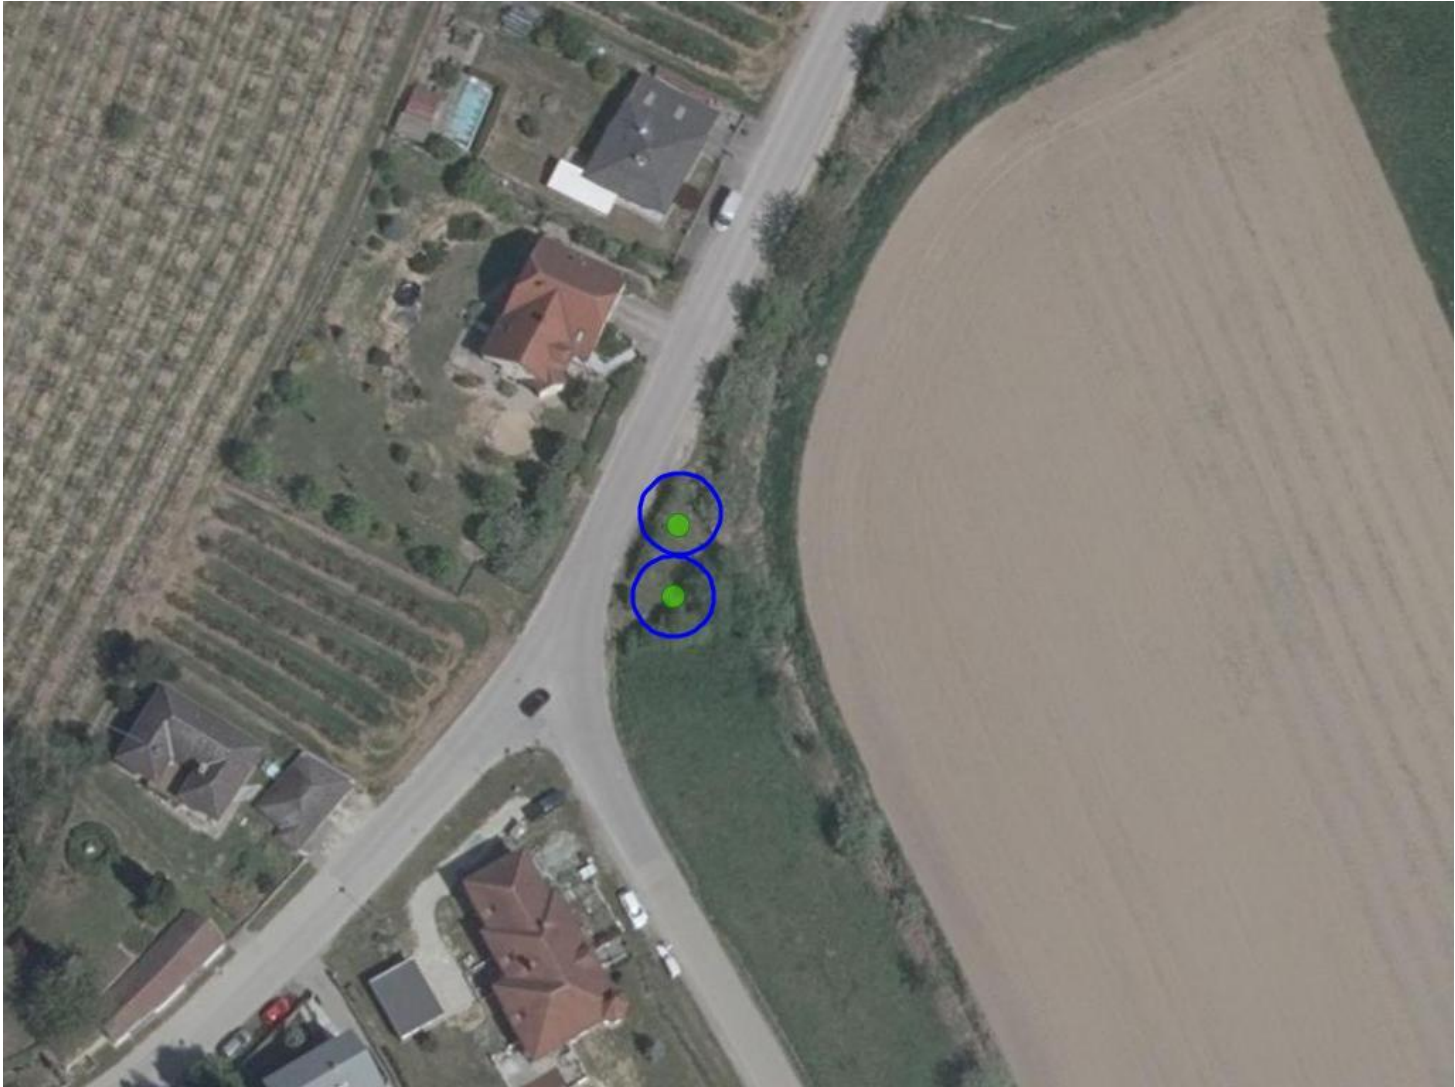

## Stadtgemeinde Hollabrunn

Neupflanzungen Frühjahr 2024

**Standort:** KG Breitenwaida, Grünfläche vor Spar Markt

**Neupflanzung:** Silberlinde, Ungarische Eiche

**Standort:** KG Enzersdorf, Kindergarten

**Neupflanzung:** 16 Neupflanzungen

**Standort:** KG Hollabrunn, Aumühlgasse  
**Neupflanzung:** Silberlinde

**Standort:** KG Hollabrunn, Generationenspielplatz

**Neupflanzung:** 15 Neupflanzungen

**Standort:** KG Hollabrunn, Josef Weisleinstraße

**Neupflanzung:** 10x Zierbirnen

**Standort:** KG Mariathal, Sportplatz

**Neupflanzung:** 2x Silberlinde, Feldahorn, Spitzahorn

**Standort:** KG Puch, Ameisthaller Straße

**Neupflanzung:** 2x Winterlinde

**Standort:** KG Sutzenbrunn, Gegenüber Sportplatz  
**Neupflanzung:** 2x Kastanie, 10x Obstbäume